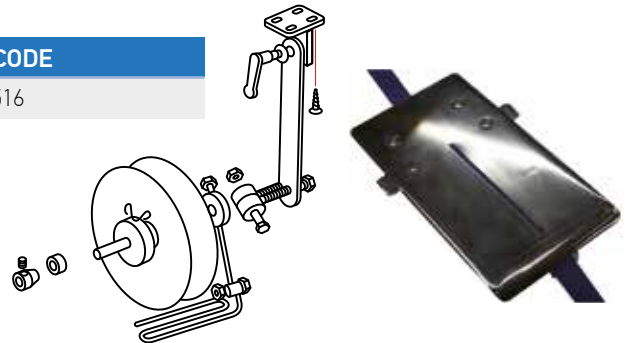

ITEM CODE

J7R00514

TAPE GUIDE FOR FLAT BED MACHINE

ITEM CODE

J7R00515

**TAPE GUIDE FOR AT BED MACHINE WITH ROLLER HOLDER
J7R005437**

ITEM CODE

J7R00516