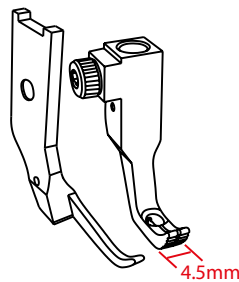

ITEM CODE

J7R00745

PRESSER FOOT WIDTH 6,5MM FEEDING FOOT WIDTH 4,5MM

ITEM CODE

J7R00746

PRESSER FOOT WIDTH 6,5MM FEEDING FOOT WIDTH 4,5MM

ITEM CODE

J7R00747