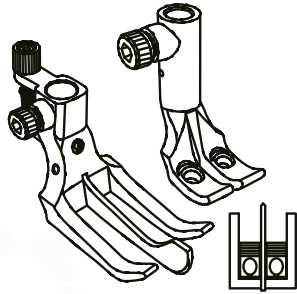

ITEM CODE	SIZE
J7R00940	6MM
J7R00941	8MM
J7R00942	10MM
J7R00943	12MM

NEEDLE CLAMP 6MM

ITEM CODE	SIZE
J7R00944	6MM
J7R00945	8MM
J7R00946	10MM
J7R00947	12MM

SPRING TYPE CENTER GUIDE FEET SET

ITEM CODE	SIZE
J7R00145	5MM
J7R00146	6MM
J7R00147	8MM
J7R00148	10MM
J7R00149	12MM
J7R00150	14MM
J7R00151	16MM