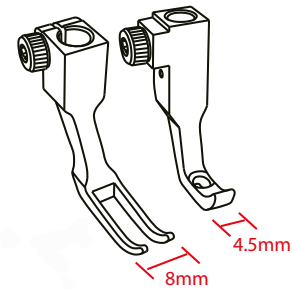

FEET SET

ITEM CODE

J7R00874

FEET SET

ITEM CODE

J7R00875