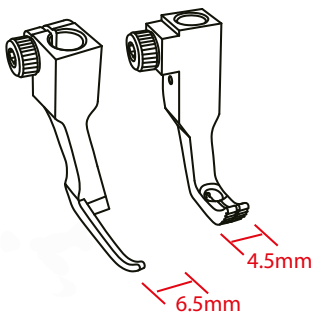

FEET SET

ITEM CODE

J7R00876