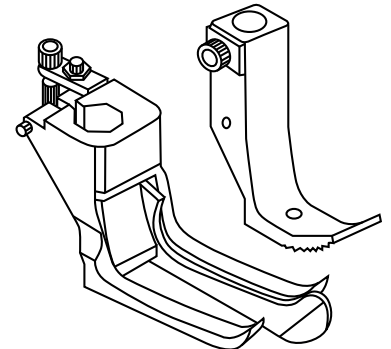

STRONGER RIGHT COMPENSATING GUIDE & WIDER FEEDING FOOT FOR HEAVY DUTY

ITEM CODE	SIZE
J7R00050	2MM
J7R00051	3MM
J7R00052	4MM
J7R00053	5MM
J7R00054	6MM
J7R00055	8MM
J7R00056	9MM