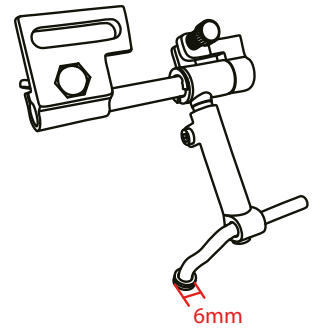

6MM DIAMETER ROLLER GUIDE

ITEM CODE

J7R00722