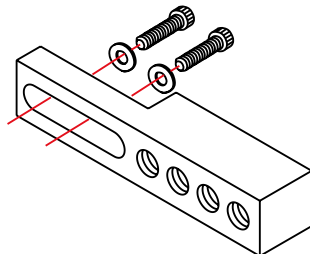

BRACKET

ITEM CODE

J7R01026