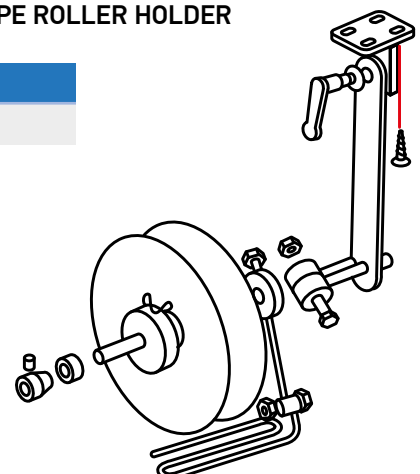

UNDER TABLE TAPE ROLLER HOLDER

ITEM CODE

J7R00543