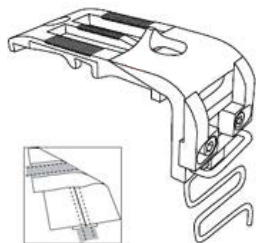

ITEM CODE	SIZE
J7R00843	4MM
J7R00844	5MM
J7R00845	6MM
J7R00846	8MM
J7R00847	10MM
J7R00848	12MM
J7R00849	1/4"
J7R00850	3/8"

NEEDLE PLATE WITH ADJUSTABLE TAPE GUIDE STICH LENGHT 9MM

ITEM CODE	SIZE
J7R00851	6MM
J7R00852	8MM
J7R00853	10MM
J7R00854	12MM