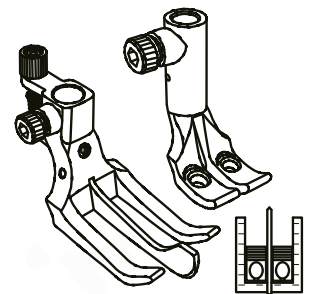

SPRING TYPE CENTER GUIDE FEET SET

ITEM CODE	SIZE
J7R00338	5MM
J7R00339	6MM
J7R00340	8MM
J7R00341	10MM
J7R00342	12MM
J7R00343	14MM
J7R00344	16MM