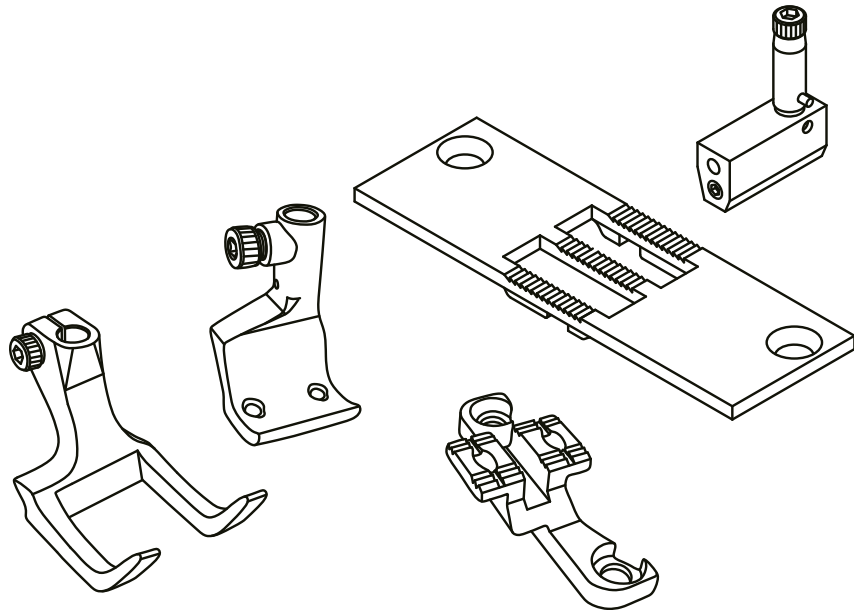

ASYMMETRIC GAUGE SET

ITEM CODE	SIZE
J7R00312	6MM
J7R00313	8MM
J7R00314	10MM
J7R00315	12MM