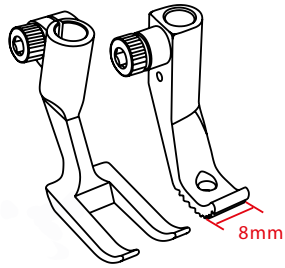

FEEDING FOOT 8MM

ITEM CODE

J7R00870

Feeding foot 5.8MM

ITEM CODE

J7R00871