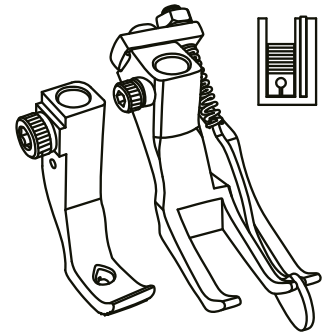

RIGHT COMPENSATING GUIDE FEET

ITEM CODE	SIZE
J7R00036	2MM
J7R00037	3MM
J7R00038	4MM
J7R00039	5MM
J7R00040	6MM
J7R00041	8MM
J7R00042	9MM