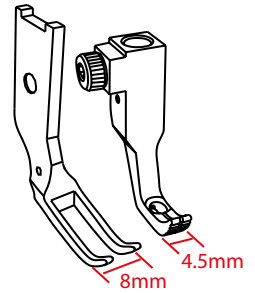

FEEDING FOOT WIDTH 8MM

ITEM CODE

J7R01035

LEFT CORDING FEET SET

ITEM CODE

J7R01036

RIGHT CORDING FEET SET

ITEM CODE

J7R01037

FEET SET FOR BINDING

ITEM CODE

J7R01038

FEET SET FOR BINDING

ITEM CODE

J7R01038

FEET SET

ITEM CODE

J7R01039

FEET SET

ITEM CODE

J7R01040

FEET SET

ITEM CODE

J7R01041