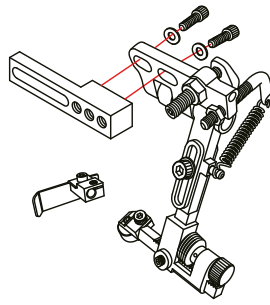

LONG STRAIGHT GUIDE

ITEM CODE

J7R01014