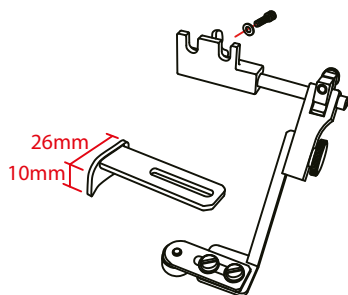

GUIDE

ITEM CODE

J7R01020

SUSPENDING GUIDE

ITEM CODE

J7R01021