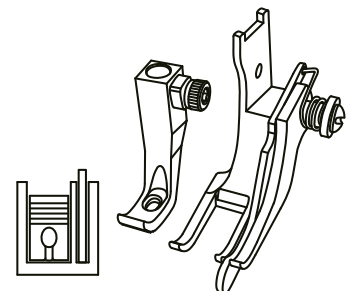

RIGHT COMPENSATING GUIDE FEET 3MM

ITEM CODE	SIZE
J7R00752	3MM