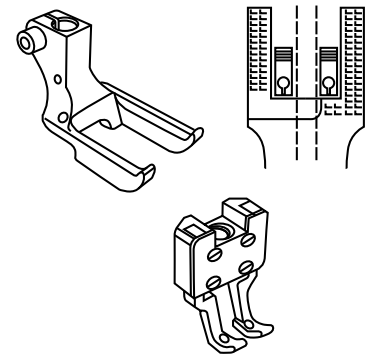

DOUBLE NEEDLE PRESSER FOOT

ITEM CODE	SIZE
J7R00209	3MM
J7R00210	4MM
J7R00211	5MM
J7R00212	6MM
J7R00213	8MM
J7R00214	10MM
J7R00215	12MM
J7R00216	14MM
J7R00217	16MM

DOUBLE NEEDLE FEEDING FOOT

ITEM CODE	SIZE
J7R00218	3MM
J7R00219	4MM
J7R00220	5MM
J7R00221	6MM
J7R00222	8MM
J7R00223	10MM
J7R00224	12MM
J7R00225	14MM
J7R00226	16MM

ZIPPER FEET

ITEM CODE	SIZE
J7R00227	10MM
J7R00228	12MM
J7R00229	14MM

FOR CENTER CORDING/PIPING

ITEM CODE	SIZE
J7R00230	8MM
J7R00231	10MM

Used together with J7R00525

DOUBLE NEEDLE FEET WITH RIGHT GUIDE

ITEM CODE	SIZE
J7R00234	5MM
J7R00235	6MM
J7R00236	8MM
J7R00237	10MM
J7R00238	12MM
J7R00239	14MM