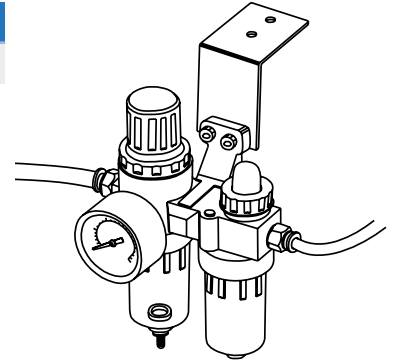

F.R.L. UNIT - FILTER, REGULATOR, LUBRICATOR

ITEM CODE

J7R00510