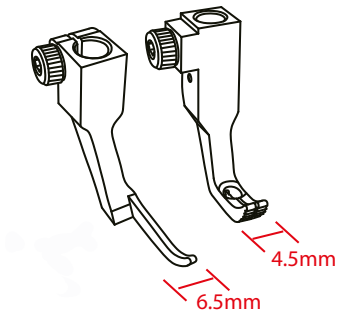

FEEDING FOOT 8MM

ITEM CODE

J7R00870

Feeding foot 5.8MM

ITEM CODE

J7R00871

LEFT CORDING FEET SET

ITEM CODE

J7R00872

RIGHT CORDING FEET SET

ITEM CODE

J7R00873

FEET SET

ITEM CODE

J7R00874

FEET SET

ITEM CODE

J7R00875

FEET SET

ITEM CODE

J7R00876

LEFT COMPENSATING GUIDE FEET

ITEM CODE

SIZE

J7R00877	3MM
J7R00878	4MM
J7R00879	5MM
J7R00880	6MM
J7R00881	8MM
J7R00882	9MM