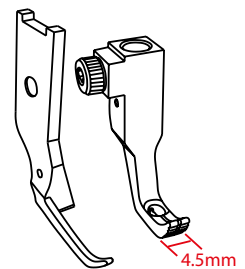

FEEDING FOOT WIDTH 8MM

ITEM CODE

J7R01035

LEFT CORDING FEET SET

ITEM CODE

J7R01036

RIGHT CORDING FEET SET

ITEM CODE

J7R01037

FEET SET FOR BINDING

ITEM CODE

J7R01038

FEET SET FOR BINDING

ITEM CODE

J7R01038

FEET SET

ITEM CODE

J7R01039

FEET SET

ITEM CODE

J7R01040

FEET SET

ITEM CODE

J7R01041