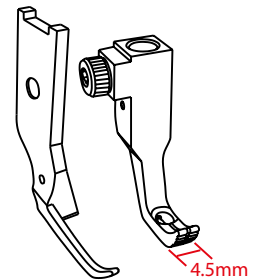

ITEM CODE

J7R00745

PRESSER FOOT WIDTH 6,5MM FEEDING FOOT WIDTH 4,5MM

ITEM CODE

J7R00746

PRESSER FOOT WIDTH 6,5MM FEEDING FOOT WIDTH 4,5MM

ITEM CODE

J7R00747