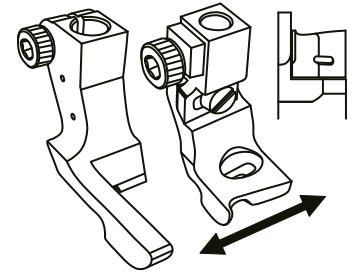

**FEET SET WITH CORDING GROOVE ON THE LEFT
OF THE NEEDLE**

ITEM CODE	SIZE
J7R00118	3MM
J7R00119	4MM
J7R00120	5MM
J7R00121	6MM
J7R00122	7MM
J7R00123	8MM
J7R00124	9MM