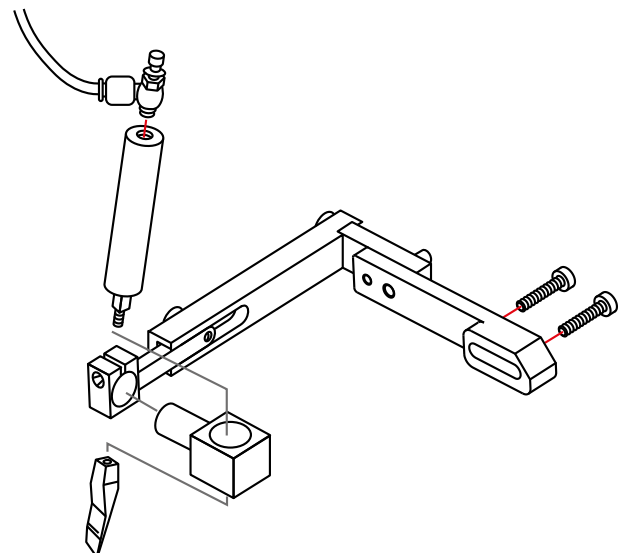

PNEUMATIC GUIDING SET FOR JUKI PLC-2760

ITEM CODE

J7R01160