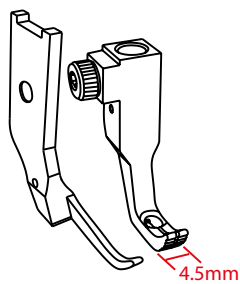

FEET SET

ITEM CODE

J7R01040

FEET SET

ITEM CODE

J7R01041