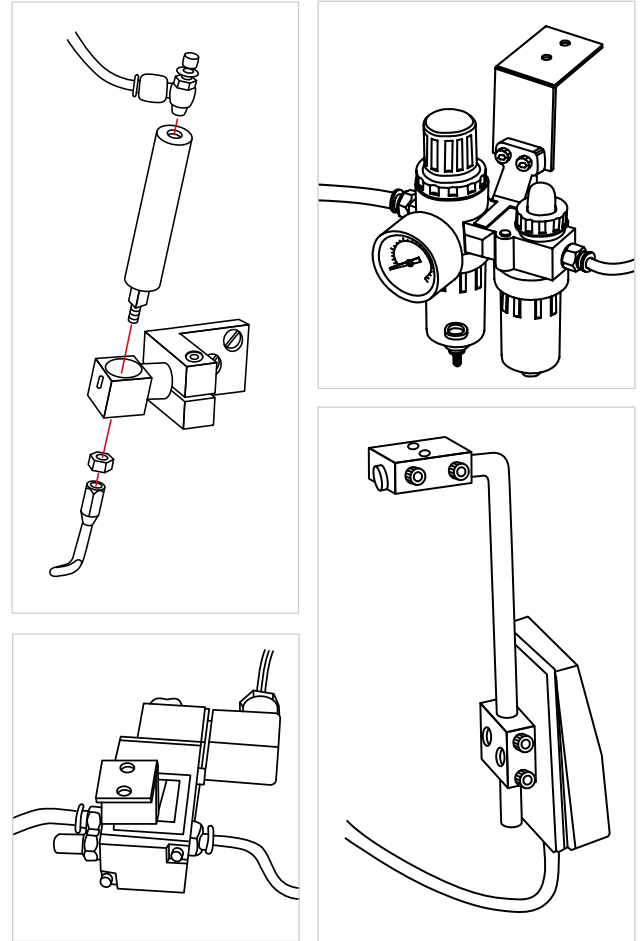

PNEUMATIC GUIDE SET WITH F.R.L. UNIT

ITEM CODE

J7R01147