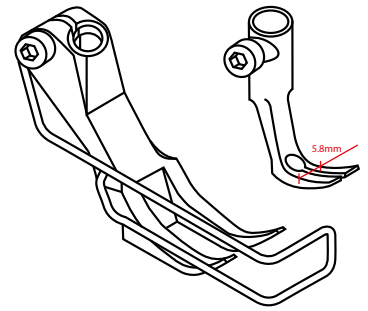

J7R

J7R ATTACHMENTS |

FEEDING FOOT WIDTH: 8MM

ITEM CODE

J7R00000

FEEDING FOOT WIDTH: 5.8MM

ITEM CODE

J7R00001