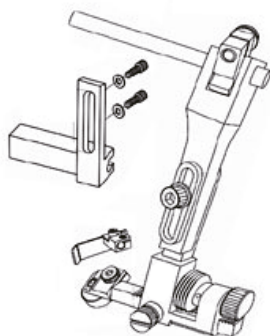

J7R01118

SPRING TYPE CENTER GUIDE FEET SET

ITEM CODE	SIZE
J7R00145	5MM
J7R00146	6MM
J7R00147	8MM
J7R00148	10MM
J7R00149	12MM
J7R00150	14MM
J7R00151	16MM

SPRING TYPE CENTER GUIDE FEET SET

ITEM CODE	SIZE
J7R00152	5MM
J7R00153	6MM
J7R00154	8MM
J7R00155	10MM
J7R00156	12MM
J7R00157	14MM
J7R00158	16MM