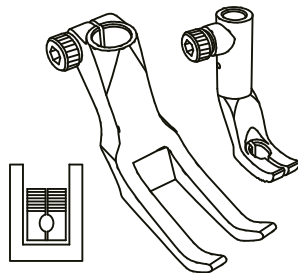

ITEM CODE	SIZE
J7R00394	5MM
J7R00395	6MM
J7R00396	8MM
J7R00397	9MM

REGULAR FEET

ITEM CODE
J7R00398

NEEDLE PLATE

ITEM CODE	SIZE
J7R00399	Maximum stitch length 6MM
J7R00400	Maximum stitch length 9MM

NEEDLE BAR