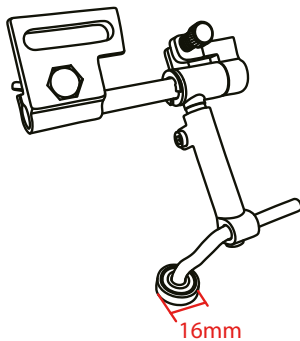

16MM DIAMETER ROLLER GUIDE

ITEM CODE

J7R00723