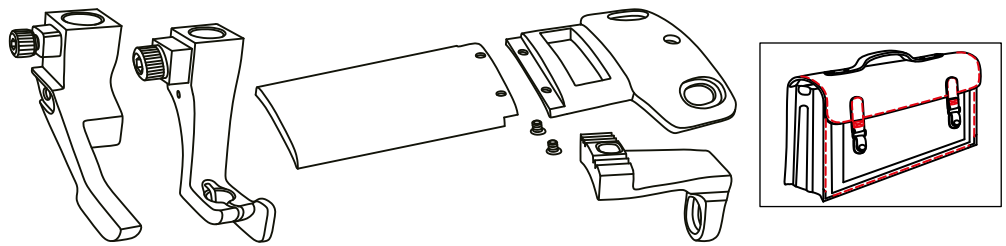

RIGHT GUIDING GAUGE SET FOR 205-370

ITEM CODE	SIZE
J7R00648	3MM
J7R00649	4MM
J7R00650	5MM
J7R00651	6MM