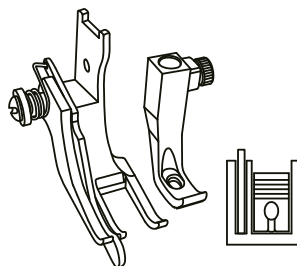

LEFT COMPENSATING GUIDE FEET

ITEM CODE	SIZE
J7R00748	3MM
J7R00749	4MM
J7R00750	5MM
J7R00751	6MM