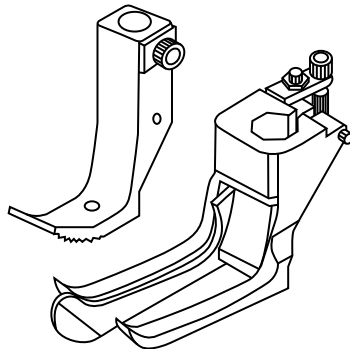

STRONGER LEFT COMPENSATING GUIDE & WIDER FEEDING FOOT FOR HEAVY DUTY

ITEM CODE	SIZE
J7R00043	2MM
J7R00044	3MM
J7R00045	4MM
J7R00046	5MM
J7R00047	6MM
J7R00048	8MM
J7R00049	9MM