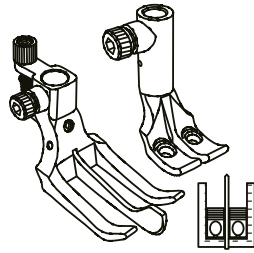

J7R01118

SPRING TYPE CENTER GUIDE FEET SET

ITEM CODE	SIZE
J7R00145	5MM
J7R00146	6MM
J7R00147	8MM
J7R00148	10MM
J7R00149	12MM
J7R00150	14MM
J7R00151	16MM

SPRING TYPE CENTER GUIDE FEET SET

ITEM CODE	SIZE
J7R00152	5MM
J7R00153	6MM
J7R00154	8MM
J7R00155	10MM
J7R00156	12MM
J7R00157	14MM
J7R00158	16MM