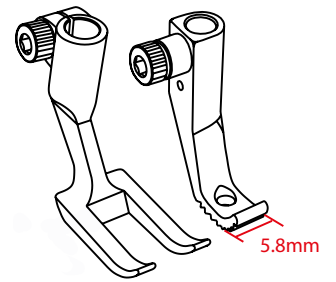

FEEDING FOOT 8MM

ITEM CODE

J7R00870

Feeding foot 5.8MM

ITEM CODE

J7R00871

LEFT CORDING FEET SET

ITEM CODE

J7R00872

RIGHT CORDING FEET SET

ITEM CODE

J7R00873

FEET SET

ITEM CODE

J7R00874

FEET SET

ITEM CODE

J7R00875

FEET SET

ITEM CODE

J7R00876

LEFT COMPENSATING GUIDE FEET

ITEM CODE

SIZE

J7R00877	3MM
J7R00878	4MM
J7R00879	5MM
J7R00880	6MM
J7R00881	8MM
J7R00882	9MM