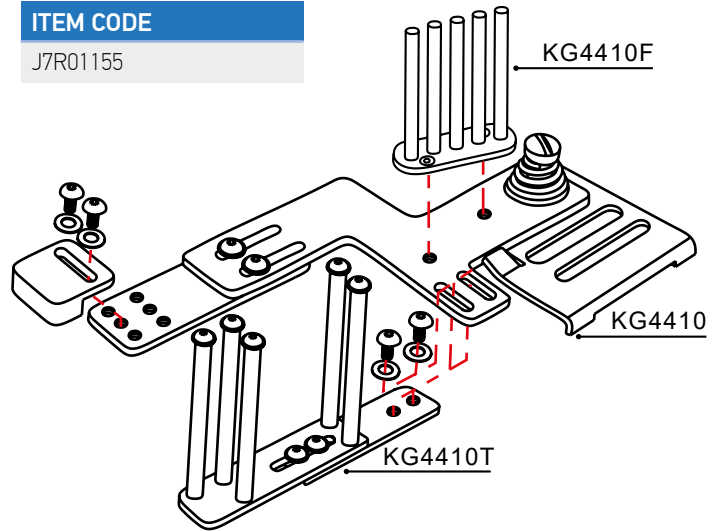

ITEM CODE

J7R01153

Double Fold

GUIDE + TAPE RACK

ITEM CODE

J7R01155

BINDER + TAPE RACK

ITEM CODE